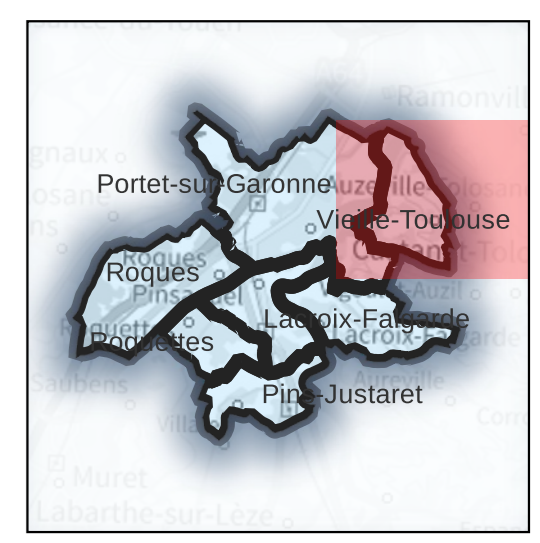

Direction départementale des territoires de la Haute Garonne

Plan de Prévention des Risques Naturels

CARTOGRAPHIE DE L'ALEA MOUVEMENT DE TERRAIN

Commune de VIEILLE-TOULOUSE

Légende

- Aléa régression de berges
- Aléa Fort
- Aléa glissement de terrain
- Aléa Faible
- Aléa Modéré
- Aléa Fort
- Aléa chute de blocs
- Aléa Faible
- Aléa Modéré
- Aléa Fort

Concertation du public

Sources : BRGM, Scan25 IGN, Parcellaire
 Réalisé le : 10/10/2024
 Format d'impression : A0
 Projection : RGF 93 Lambert 93
 Echelle : 1:5000