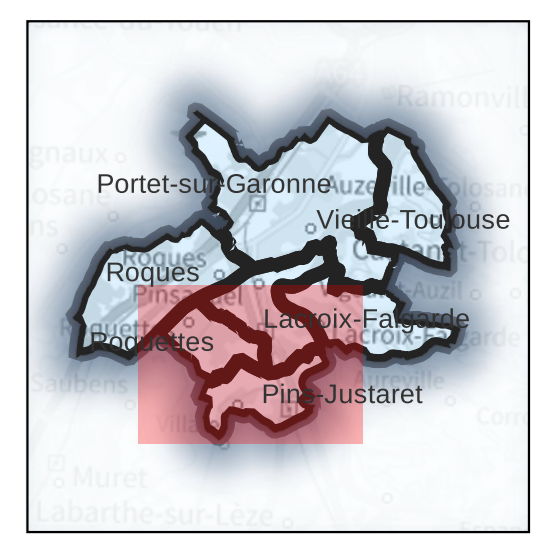

Direction départementale des territoires de la Haute Garonne

Plan de Prévention des Risques Naturels

CARTOGRAPHIE DE L'ALEA MOUVEMENT DE TERRAIN

Commune de ROQUETTES

Légende

- Aléa régression de berges
- Aléa Fort
- Aléa glissement de terrain
- Aléa Faible
- Aléa Modéré
- Aléa Fort
- Aléa chute de blocs
- Aléa Faible
- Aléa Modéré
- Aléa Fort

Concertation du public

Sources : BRGM, Scan25 IGN, Parcellaire
 Réalisé le : 10/10/2024
 Format d'impression : A0
 Projection : RGF 93 Lambert 93
 Echelle : 1:5000