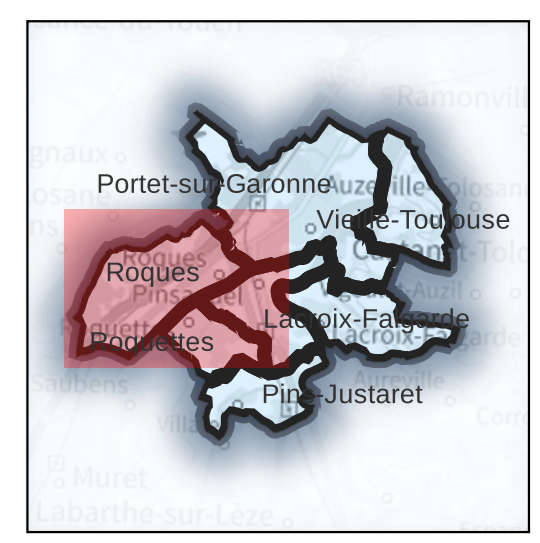

Direction départementale des territoires de la Haute Garonne  
 PRÉFET DE LA HAUTE-GARONNE

Plan de Prévention des Risques Naturels

CARTOGRAPHIE DE L'ALEA MOVEMENT DE TERRAIN

Commune de ROQUES

- Légende
- Aléa régression de berges
  - Aléa Fort
  - Aléa glissement de terrain
  - Aléa Faible
  - Aléa Modéré
  - Aléa Fort
  - Aléa chute de blocs
  - Aléa Faible
  - Aléa Modéré
  - Aléa Fort

Concertation du public

Sources : BRGM, Scan25 IGN, Parcellaire  
 Réalisé le : 10/10/2024  
 Format d'impression : A0  
 Projection : RGF 93 Lambert 93  
 Echelle : 1:5000