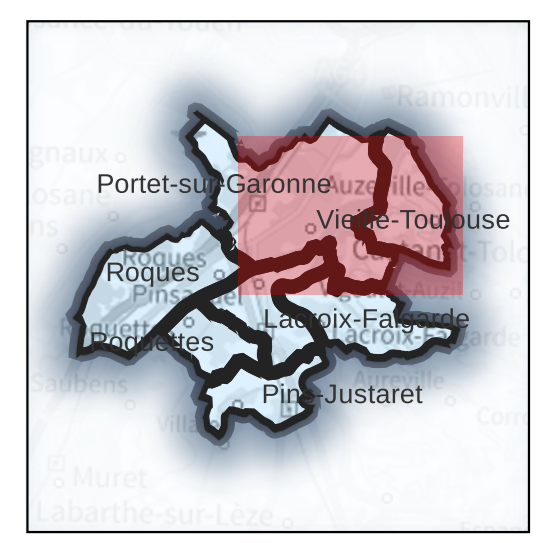

Direction départementale des territoires de la Haute Garonne

Plan de Prévention des Risques Naturels

CARTOGRAPHIE DE L'ALEA MOUVEMENT DE TERRAIN

Commune de PORTET-SUR-GARONNE (2 sur 2)

Légende

- Aléa régression de berges
- Aléa Fort
- Aléa glissement de terrain
- Aléa Faible
- Aléa Modéré
- Aléa Fort
- Aléa chute de blocs
- Aléa Faible
- Aléa Modéré
- Aléa Fort

Concertation du public

Sources : BRGM, Scan25 IGN, Parcellaire
 Réalisé le : 10/10/2024
 Format d'impression : A0
 Projection : RGF-93 Lambert 93
 Echelle : 1:5000