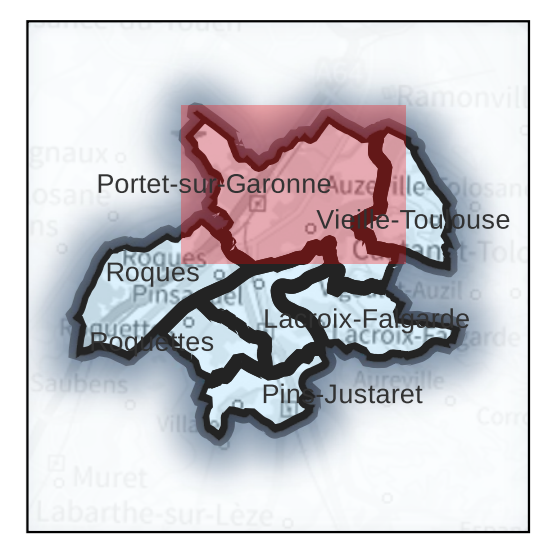

Concertation du public

Sources : BRGM, Scan25 IGN, Parcellaire
Réalisé le : 10/10/2024
Format d'impression : A0
Projection : RGF-93 Lambert 93
Echelle : 1:5000