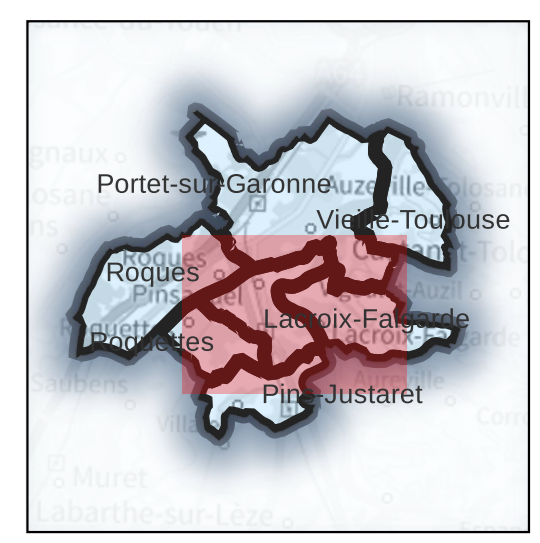

Direction départementale des territoires de la Haute Garonne

Plan de Prévention des Risques Naturels

CARTOGRAPHIE DE L'ALEA MOVEMENT DE TERRAIN

Commune de PINSAGUEL

- Légende
- Aléa régression de berges
 - Aléa Fort
 - Aléa glissement de terrain
 - Aléa Faible
 - Aléa Modéré
 - Aléa Fort
 - Aléa chute de blocs
 - Aléa Faible
 - Aléa Modéré
 - Aléa Fort

Concertation du public

Sources : BRGM, Scan25 IGN, Parcellaire
 Réalisé le : 10/10/2024
 Format d'impression : A0
 Projection : RGF 93 Lambert 93
 Echelle : 1:5000