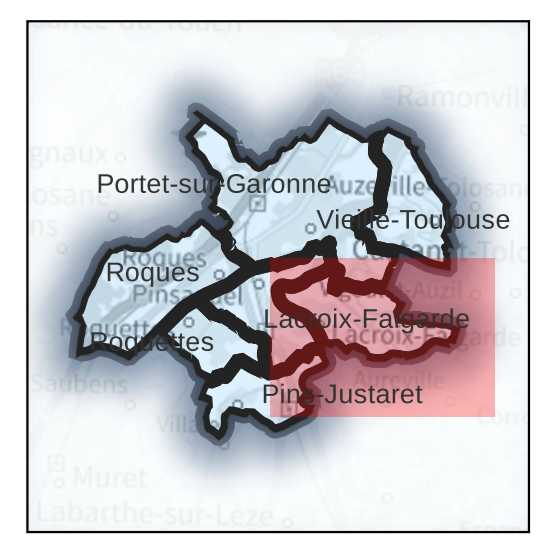

Direction départementale des territoires de la Haute Garonne

Plan de Prévention des Risques Naturels

CARTOGRAPHIE DE L'ALEA MOVEMENT DE TERRAIN

Commune de LACROIX-FALGARDE

Légende

- Aléa régression de berges
- Aléa Fort
- Aléa glissement de terrain
- Aléa Faible
- Aléa Modéré
- Aléa Fort
- Aléa chute de blocs
- Aléa Faible
- Aléa Modéré
- Aléa Fort

Concertation du public

Sources : BRGM, Scan25 IGN, Parcellaire
Réalisé le : 10/10/2024
Format d'impression : A0
Projection : RGF 93 Lambert 93
Echelle : 1:5000